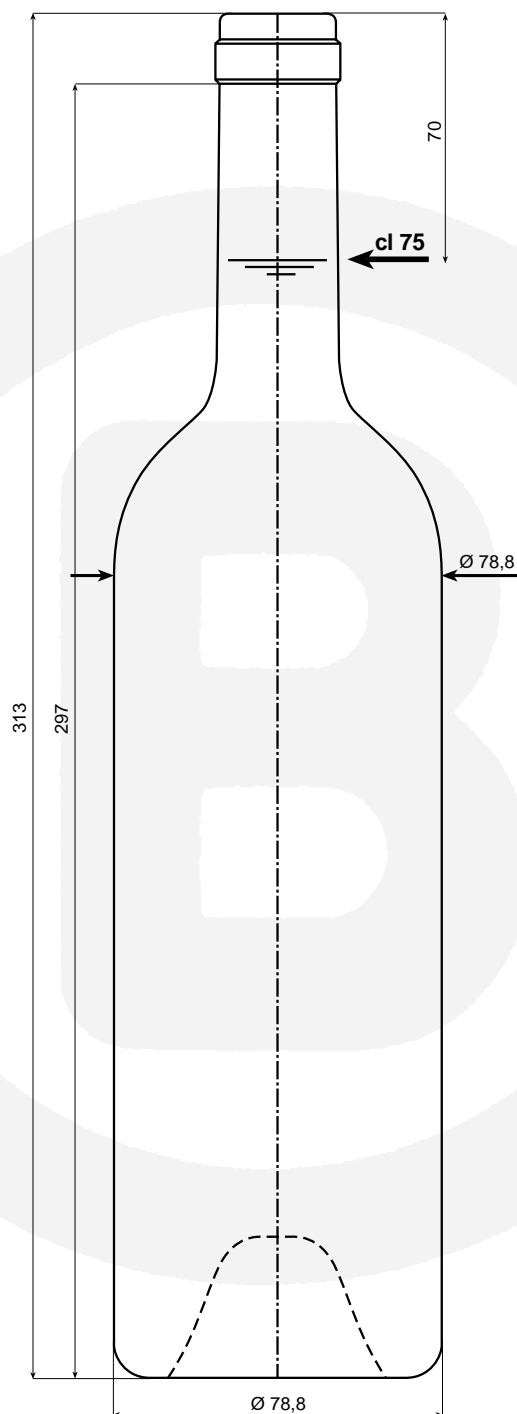

CLASSICA PESANTE 750

VETROBALSAMO

Via Granelli, 115 - ang. via Carducci
20099 Sesto San Giovanni (MI)
Tel. +39 02.642261 - Fax +39 02.64226216
E-mail: info@vetrobalsamo.com