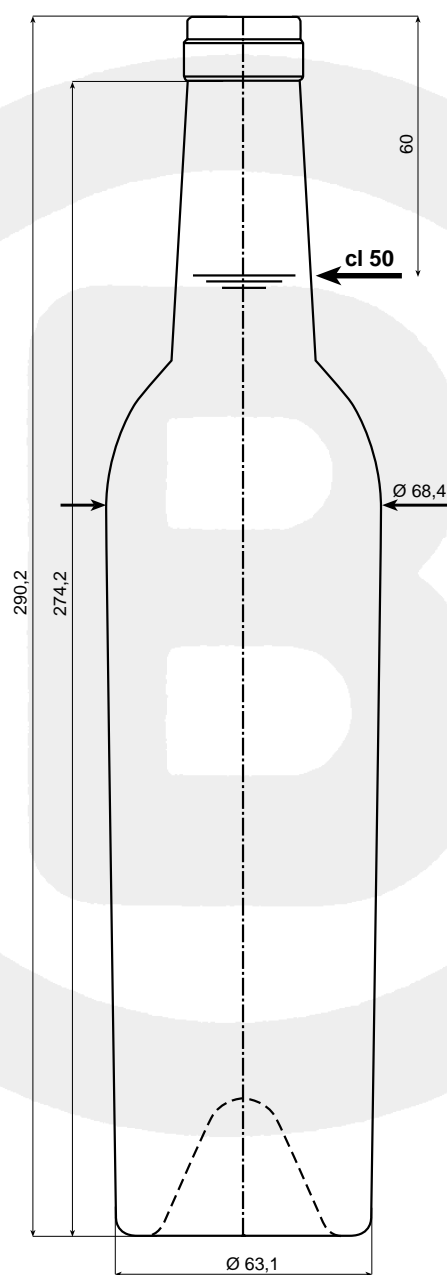

BORDOLESE CONICA 500

VETROBALSAMO

Via Granelli 115, ang. via Carducci
20099 Sesto San Giovanni (MI)
Tel. +39 02.642261 - Fax +39 02.64226216
E-mail: info@vetrobalsamo.com