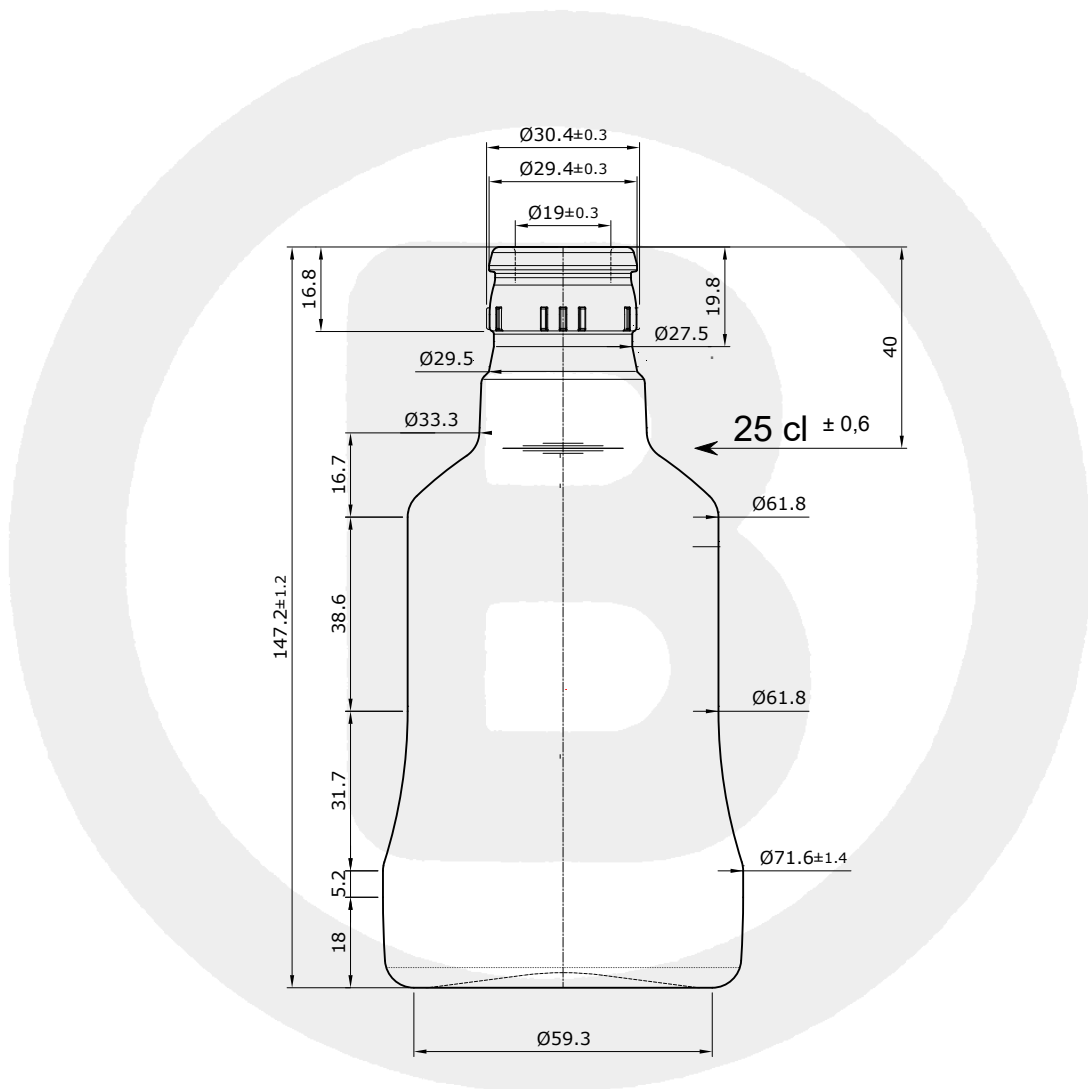

BASALE 250

VETROBALSAMO

Via Granelli 115, ang. via Carducci
20099 Sesto San Giovanni (MI)
Tel. +39 02.642261 - Fax +39 02.64226216
E-mail: info@vetrobalsamo.com