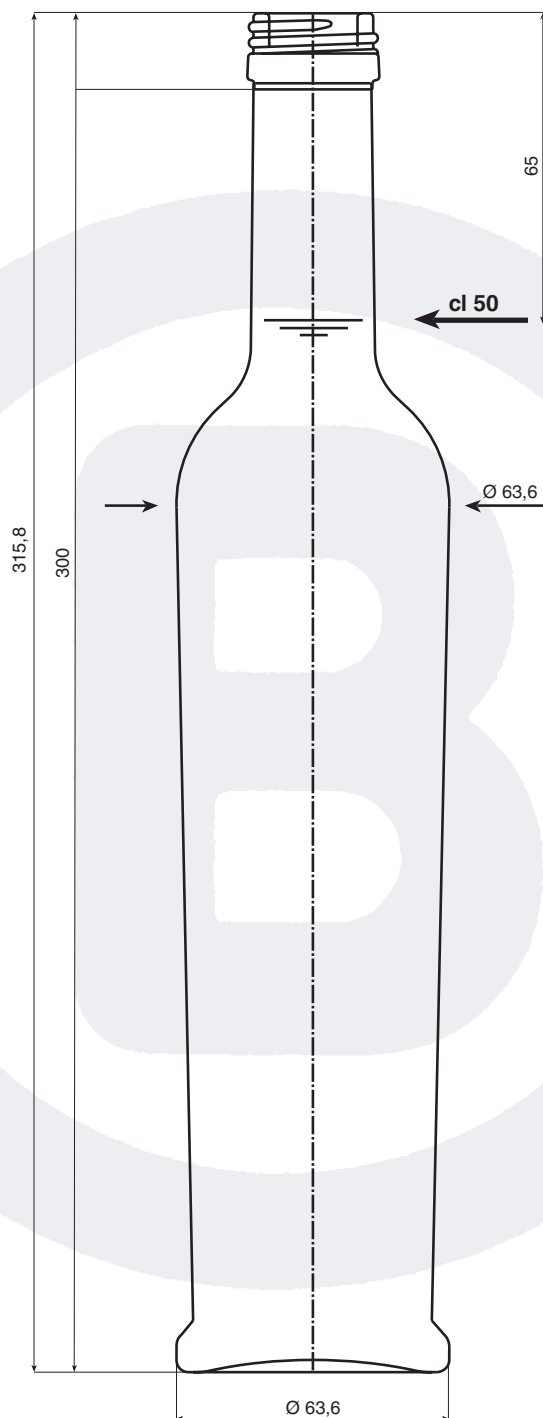

ALTHEA 500

VETROBALSAMO

Via Granelli, 115 - ang. via Carducci
20099 Sesto San Giovanni (MI)
Tel. +39 02.642261 - Fax +39 02.64226216
E-mail: info@vetrobalsamo.com